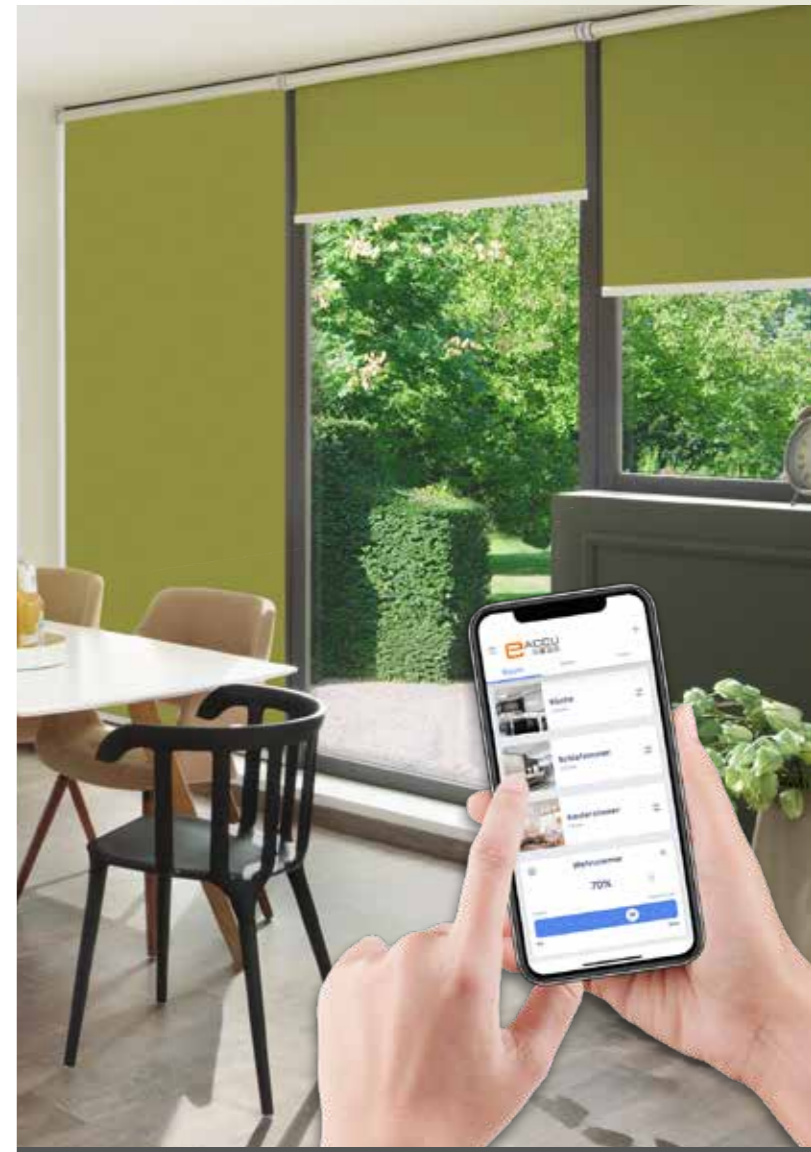

SMARTER SONNENSCHUTZ