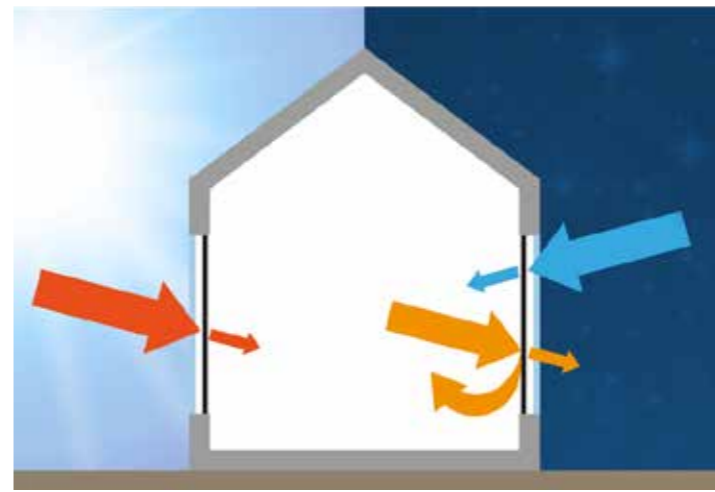

IHR ERFAL FACHHÄNDLER

VON ALLEM NUR DAS BESTE – HERSTELLERÜBERGREIFENDE SMART HOME LÖSUNG VON MEDIOLA®

Wer verschiedene Smart Home Systeme in den eigenen vier Wänden vereinen will, muss sich dank mediola® nun nicht mehr entscheiden. Mit dieser übergeordneten Softwarelösung können markenübergreifend intelligente Produkte in die eigene smarte Wohnumgebung integriert werden – natürlich auch unsere erfal Sonnenschutzprodukte. Dabei ist es egal, ob eACCU-, Somfy- oder Homematic IP-betriebene Anlagen.

Als Partner des WORKS WITH-mediola Netzwerkes ist erfal Teil einer der größten Smart Home Plattformen Europas.

MEHR KOMFORT, MEHR KLIMASCHUTZ, MEHR ENERGIEEFFIZIENZ

Energie sparen beginnt in den eigenen vier Wänden – und das geht mit wenig Aufwand und vergleichsweise geringer Investition. Mit Sonnenschutz von erfal verbessern Sie zu jeder Jahreszeit Ihre Energiebilanz.